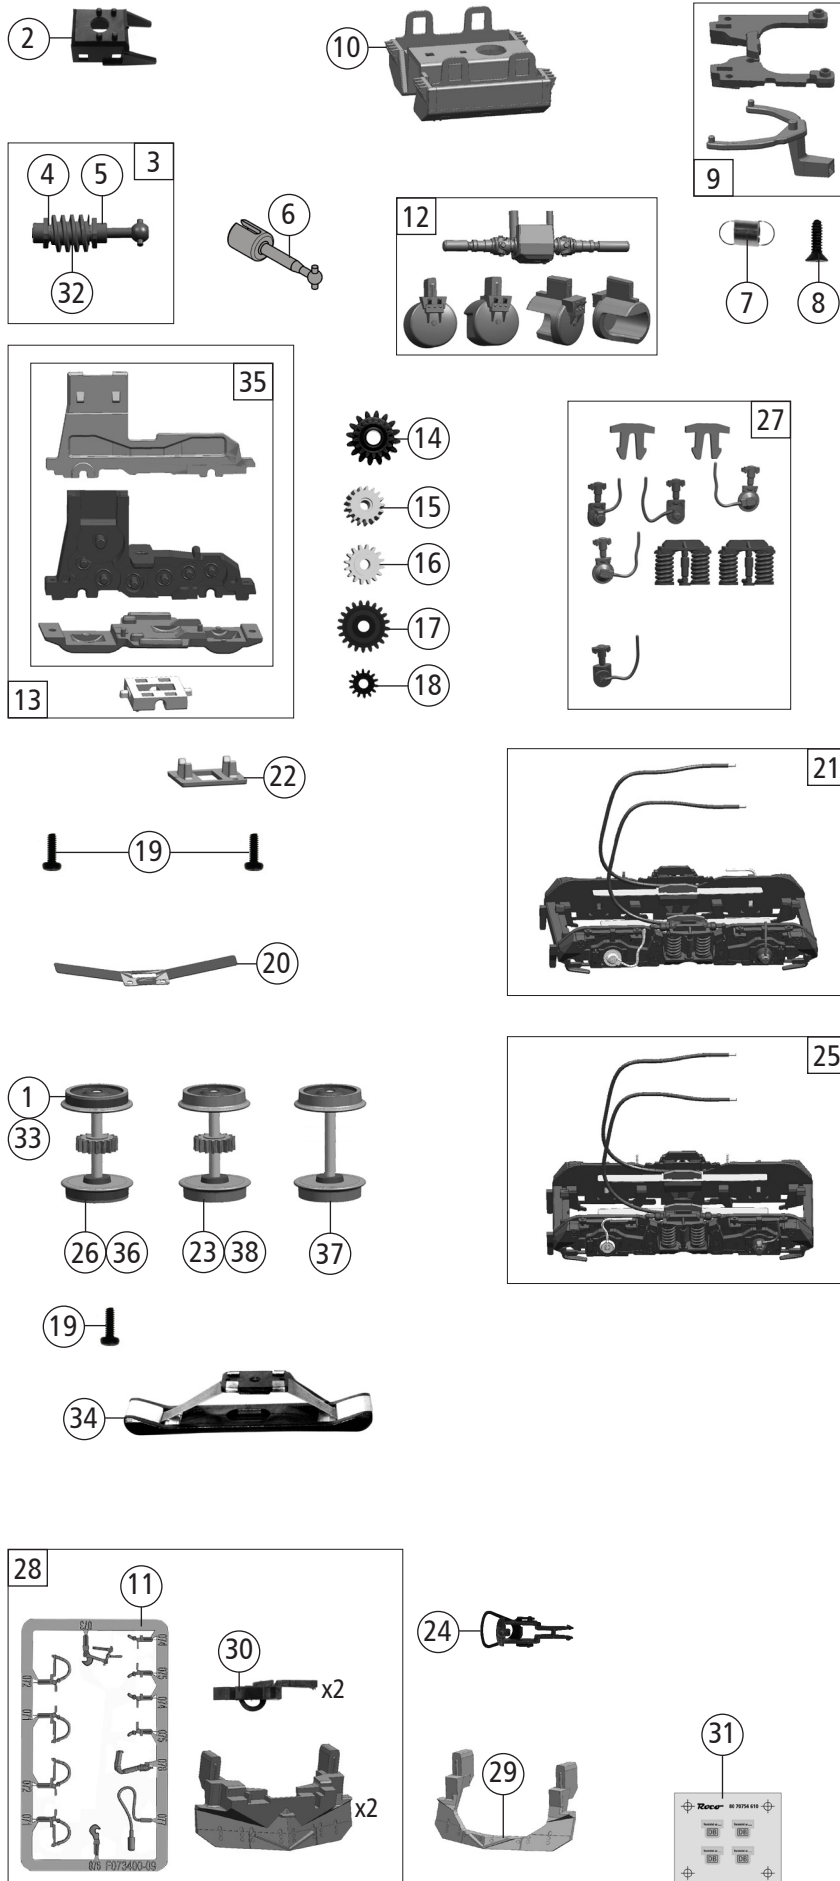

Pos. Nr. Pos.no.	Beschreibung Description	Art.-Nr. Art.no.	Preisgruppe Price bracket
70769	D-Press BR 218	=	
70770		=	
78770		~	
1	Hafringsatz 10,3-12,8mm 10Stk. Set with traction tyres 10pieces	40069	---
2	Schneckendeckel Worm gear cover	113724	5
3	Schneckensatz mit Kardankugel Set of worm gear incl. cardan ball	113705	13
4	Beilagscheibe Washer	86108	3
5	Lager für Schneckenachse Bearing for worm gear axle	89749	6
6	Kardanwelle Cardan shaft	146458	5
7	Zugfeder Draw spring	86208	3
8	SK-Schraube M1,6x7 mm SK-Screw M1,6x7 mm	116493	3
9	Deichsel und Kulisse Rod and slotted guide	145899	7
10	Dieseltank Diesel tank	145900	6
11	TS-Bremsschläuche und Zughaken Part set of brake tubes & coupling hooks	139832	7
12	TS-Luftkessel, Kardanwelle Part set air tank, cardan shaft	145903	8
13	Getriebesatz 4-teilig Gear set 4-parts	145906	15
14	Schneckenrad doppel Z=16/17 Double worm gear wheel Z=16/17	86419	6
15	Zahnrad Z=17 schwarz Gear wheel Z=17	106722	4
16	Zahnrad Z=16 Gear wheel Z=16	117617	3
17	Zahnrad Z=21 G/M=0,4 Gear wheel Z=21 G/M=0,4	86414	3
18	Zahnrad Z=14 M=0,4mm Gear wheel Z=14 M=0,4	111115	3
19	GF-Schraube M1,6x5 mm Self-tapping screw M1,6x5 mm	115269	3
20	Radkontakt Wheelcontact	128448	5
21	Blende 1 kpl. Bogie 1 ass.	145904	17
22	Achslagerdeckel Axle bearing cover	145907	3
23	Radsatz m. Zahnrad o. Hafring Wheelset w. gear wheel w/o traction tyre	145908	11
24	Standardkupplung Standard coupling	89246	6
25	Blende 2 kpl. Bogie 2 ass.	145909	17
26	Radsatz m. Zahnrad m.2 Hafringe Wheelset w. gear wheel w.2 traction tyres	145910	12
27	Blendensteckteile Bogie plug-in parts	145905	7
28	Zurüstbeutel Bag w. accessories	145919	12
29	Schneepflug offen Snow plow open	145902	5
30	Kurzkupplung - Vorentkupplung Short coupling- pre-uncoupling	115550	6
31	Aufreiber Decal	145920	11
32	Schnecke Wormgear	86704	6
AC - Wechselstrom			
33	Hafringsatz 10,3-12,4mm 10Stk. Set with traction tyres 10pieces	40074	---
34	Schleifer 42mm Center pick-up 42 mm	86030	14
35	Getriebesatz 3ltg. Gear set 3-parts	145921	13
36	Radsatz m. Zahnrad m.2 Hafringe Wheelset w. gear wheel w.2 traction tyres	128451	12
37	Radsatz o. Zahnrad o. Hafring Wheelset w/o gear wheel w/o traction tyre	112685	10
38	Radsatz m. Zahnrad o. Hafring Wheelset w. gear wheel w/o traction tyre	128452	11